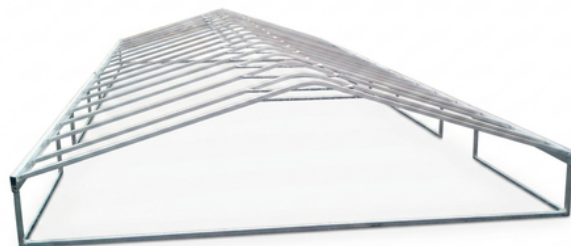

NOS TOITS D'ÉLÉVATEUR À BATEAUX

LA PROTECTION IDÉALE

Conçus pour offrir une protection supérieure contre les éléments, nos toits d'élevateur préservent votre investissement et rehaussent l'esthétique de votre quai.

PROTECTION COMPLÈTE
Contre le soleil et les intempéries pour une tranquillité d'esprit en toute saison.

Image a titre indicatif

CONSTRUCTION EN ALUMINIUM DE QUALITÉ SUPÉRIEURE

Un cadre robuste et léger, résistant à la corrosion pour une durabilité exceptionnelle.

CADRE DE STRUCTURE

ESTHÉTIQUE SOIGNÉE

Design élégant qui s'intègre parfaitement à votre quai.

TOILE HAUTE RÉSISTANCE

Matériaux premium disponibles en plusieurs couleurs intemporelles.

INSTALLATION RAPIDE

Conception modulaire pour une installation facile et efficace.

Image à titre indicatif

CHOIX DE COULEURS ET GRANDEURS

POUR MODÈLES 3500 LB (108"):

- 18', 20', 22' et 24'

POUR MODÈLES 4500 LB ET 5500 LB :

- 22', 24' et 26'

CONCEPTION & TRANSPORT AVANCÉ

- Structure modulaire pour faciliter le transport
- Assemblage boulonné durable