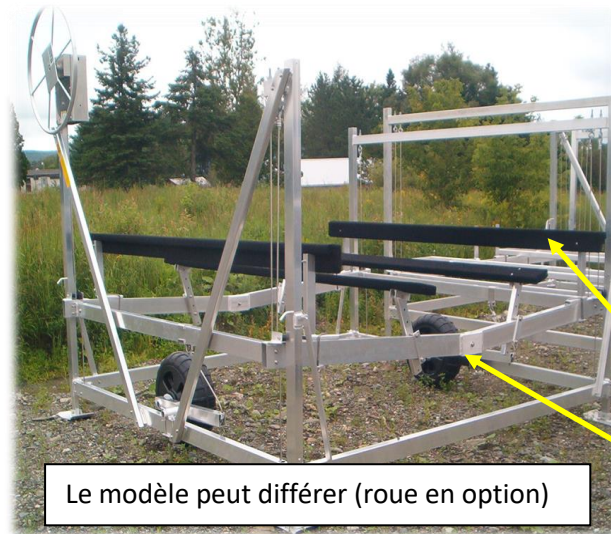

# 4500 lbs Ponton et Bateau avec lit en V

**Treuil 5500 lbs  
avec chaînes sans entretien**

**36" Min.**

Le modèle peut différer (roue en option)

**Guides de côté  
ajustables et inclus**

**Lit en V  
pour diminuer la  
profondeur d'eau requise**

**Avec les Quais Beaulac  
vous garderez la tête hors de l'eau  
pour l'ajustement de vos pattes!**

**Ajustement des pattes au 2"  
Patte de 28" + 60" de levée = 88"  
maximum du fond**

Modèle	Capacité de charge	Poids de l'élévateur	Largeur intérieur	Levée	Treuil
4500 lbs Bateau	4500 lbs	475 lbs	120"	60"	5500 lb
4500 lbs Ponton Tapis	4500 lbs	520 lbs	120"	60"	5500 lb
4500 lbs Ponton Échelle	4500 lbs	501 lbs	120"	60"	5500 lb

Pour Image Ponton Échelle et Tapis voir 3500 lbs

**Sous-pattes amovibles pour un meilleur déplacement**

**Poulies en acétal**

**Boulonnerie et câblage en acier inoxydable**

**Soudure au tig. Qualité supérieure**