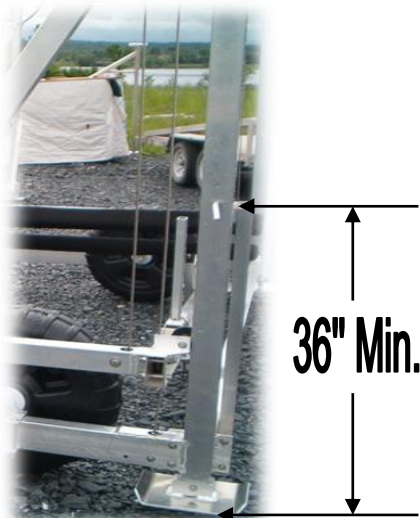

# 4500 lbs Ponton et Bateau avec lit en V

**Treuil 5500 lbs  
avec chaînes sans entretien**

**36" Min.**

Le modèle peut différer (roue en option)

**Guides de côté  
ajustables et inclus**

**Lit en V  
pour diminuer la  
profondeur d'eau requise**

**Avec les Quais Beaulac  
vous garderez la tête hors de l'eau  
pour l'ajustement de vos pattes!**

**Ajustement des pattes au 2"  
Patte de 28" + 60" de levée = 88"  
maximum du fond**

Modèle	Capacité de charge	Poids de l'élévateur	Largeur intérieur	Levée	Treuil
4500 lbs Bateau	4500 lbs	475 lbs	120"	60"	5500 lb
4500 lbs Ponton Tapis	4500 lbs	520 lbs	120"	60"	5500 lb
4500 lbs Ponton Échelle	4500 lbs	501 lbs	120"	60"	5500 lb

Pour Image Ponton Échelle et Tapis voir 3500 lbs

**Sous-pattes amovibles pour un meilleur déplacement**

**Poulies en acétal**

**Boulonnerie et câblage en acier inoxydable**

**Soudure au tig. Qualité supérieure**