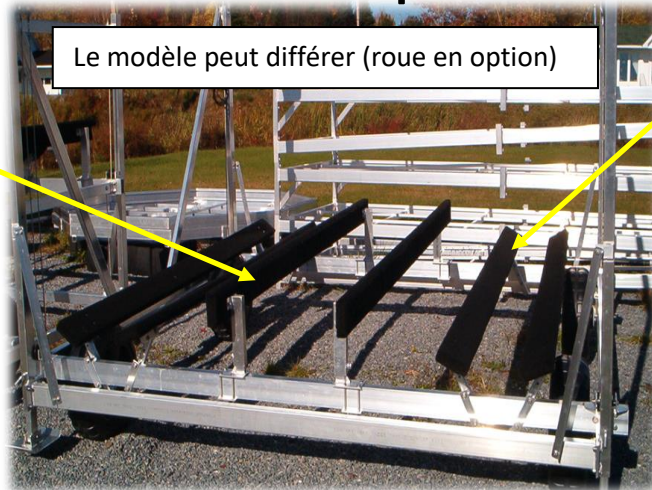

3500 lbs Ponton

lits échelles

36" Min.

Avec les Quais Beaulac vous garderez la tête hors de l'eau pour l'ajustement de vos pattes!

Le modèle peut différer (roue en option)

Treuil 3500 lbs

Ajustement des pattes au 2"

Pattes de 28" + 60" de levée = 88" maximum du fond

Lits pour quilles échelles sans entretien

lits tapis

Guides centraux ajustables inclus!

Le modèle peut différer (roue en option)

Lits pour quilles tapis pour endroit ou le niveau d'eau varie. Cela facilite la sortie en cas de manque d'eau!