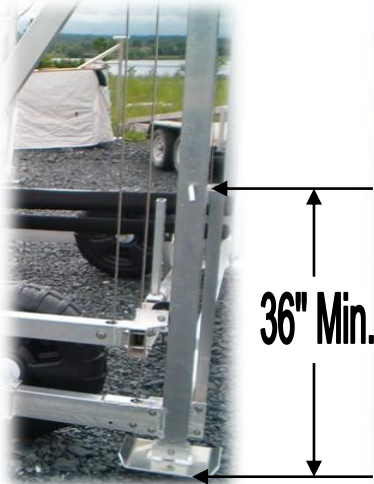

3500 lbs Ponton

lits échelles

36" Min.

Avec les Quais Beaulac vous garderez la tête hors de l'eau pour l'ajustement de vos pattes!

Le modèle peut différer (roue en option)

Treuil 3500 lbs

Ajustement des pattes au 2"

Pattes de 28" + 60" de levée = 88" maximum du fond

Lits pour quilles échelles sans entretien

lits tapis

Guides centraux ajustables inclus!

Le modèle peut différer (roue en option)

Lits pour quilles tapis pour endroit ou le niveau d'eau varie. Cela facilite la sortie en cas de manque d'eau!

Modèle Ponton	Capacité de charge	Poids de l'élévateur	Largeur intérieur	Levée	Treuil
3500 lbs lit Échelle	3500 lbs	380 lbs	120"	60"	3500 lbs
3500 lbs lit Tapis	3500 lbs	399 lbs	120"	60"	3500 lbs

Sous-pattes amovibles pour un meilleur déplacement