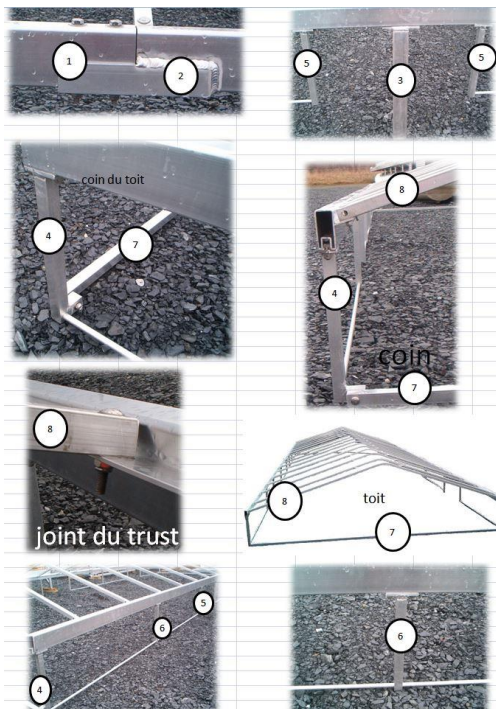

# Toit de différentes grandeurs et choix de couleurs

Toit de 18' 20' 22' et 24' pour modèles 3500 lb 108'' de

Toit de 22', 24' et 26' pour modèles 4500 lb et 5500 lb

Le toit est un assemblage boulonné ce qui facilite le transport

Exemple : La longueur maximum d'une pièce est de 13'

Nos toits

Ne fonctionnent pas avec les tours de wake

Et toit bimini