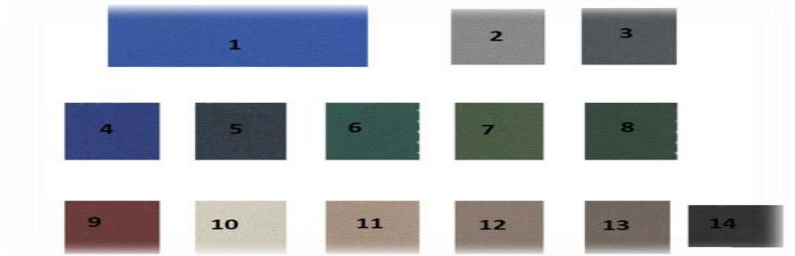

# Toit de différentes grandeurs et choix de couleurs

Toit de 18' 20' 22' et 24' pour modèles 3500 lb 108'' de

Toit de 22', 24' et 26' pour modèles 4500 lb et 5500 lb

Le toit est un assemblage boulonné ce qui facilite le transport

Exemple : La longueur maximum d'une pièce est de 13'

Nos toits

Ne fonctionnent pas avec les tours de wake

Et toit bimini