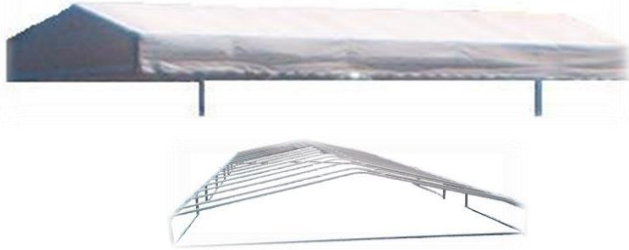

# Toit de différentes grandeurs et choix de couleurs

Toit de 18' 20' 22' et 24' pour modèles 3500 lb 108'' de

Toit de 22', 24' et 26' pour modèles 4500 lb et 5500 lb

Le toit est un assemblage boulonné ce qui facilite le transport

Exemple : La longueur maximum d'une pièce est de 13'

Nos toits

Ne fonctionnent pas avec les tours de wake

Et toit bimini