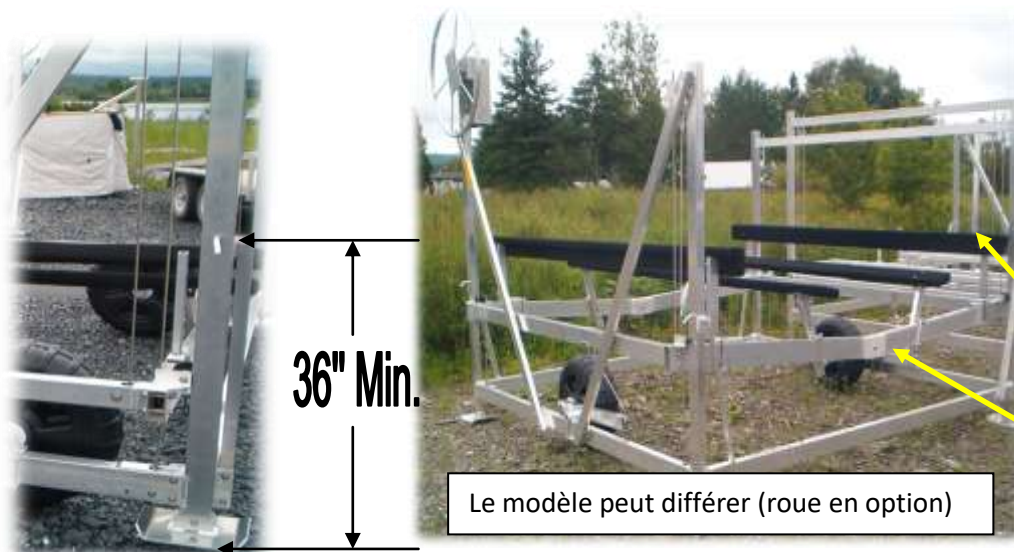

5500 lbs Ponton et Bateau avec lit en V

**Treuil 7000 lbs
avec chaînes sans entretien**

36" Min.

Le modèle peut différer (roue en option)

**Guides de côté
ajustables et inclus**

**Lit en V
pour diminuer la
profondeur d'eau requise.**

**Avec les Quais Beaulac
vous garderez la tête hors de l'eau
pour l'ajustement de vos pattes!**

**Ajustement des pattes au 2"
Pattes de 28"+ 60" de levée = 88"
maximum du fond**

| Modèle | Capacité de charge | Poids de l'élévateur | Largeur intérieur | Levée | Treuil |
|-------------------------|--------------------|----------------------|-------------------|-------|----------|
| 5500 lbs Bateau | 5500 lbs | 575 lbs | 120" | 60" | 7000 lbs |
| 5500 lbs Ponton Tapis | 5500 lbs | 620 lbs | 120" | 60" | 7000 lbs |
| 5500 lbs Ponton Échelle | 5500 lbs | 601 lbs | 120" | 60" | 7000 lbs |

Pour Image Ponton Échelle et Tapis voir 3500 lbs

Sous-pattes amovibles pour un meilleur déplacement

Poulies en acétal

Boulonnerie et câblage en acier inoxydable

Soudure au tig. Qualité supérieure