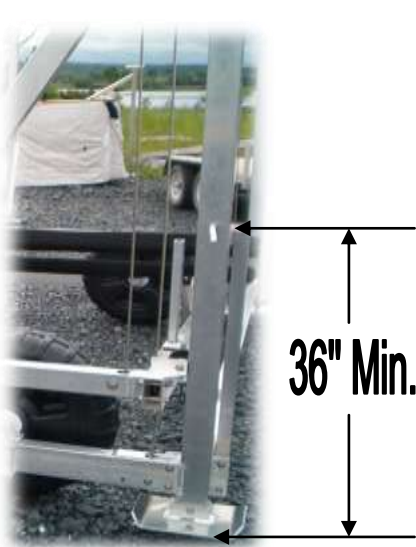

3500 lbs bateau avec lit en V

36" Min.

Le modèle peut différer (roue en option)

Treuil 3500 lbs

Guides de côté ajustables et inclus

Lit en V pour diminuer la profondeur d'eau requise

Avec les Quais Beaulac vous garderez la tête hors de l'eau pour l'ajustement de vos pattes!

Ajustement des pattes au 2"
Pattes de 28" + 60" de levée = 88" maximum du fond.

Modèle	Capacité de charge	Poids	Largeur intérieur	Levée	Treuil
3500 lbs	3500 lbs	354 lbs	108"	60"	3500 lbs

Sous-pattes amovibles pour un meilleur déplacement