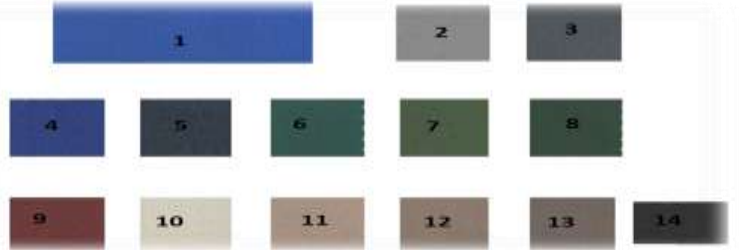

# Toit de différentes grandeurs et choix de couleurs

Toit de 18' 20' 22' et 24' pour modèles 2500 lbs et 3500 lbs 108'' de large

Toit de 22', 24' et 26' pour modèles 3500 lbs à 5500 lbs 120'' de large

Le toit est un assemblage boulonné ce qui facilite le transport

Exemple : La longueur maximum d'une pièce est de 13'