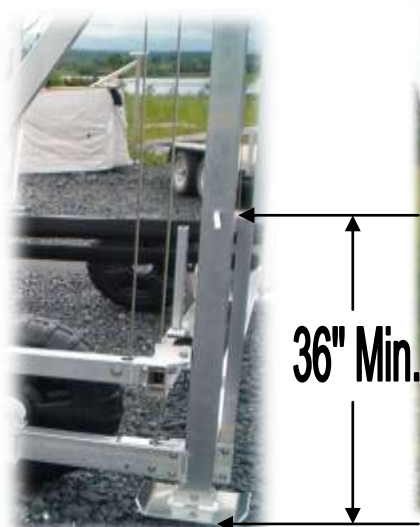

5500 lbs Ponton et Bateau avec lit en V

**Treuil 7000 lbs
avec chaînes sans entretien**

36" Min.

**Guides de côté
ajustables et inclus**

**Lit en V
pour diminuer la
profondeur d'eau requise.**

**Avec les Quais Beaulac
vous garderez la tête hors de l'eau
pour l'ajustement de vos pattes!**

**Ajustement des pattes au 2"
Pattes de 28"+ 60" de levée = 88"
maximum du fond**

Modèle	Capacité de charge	Poids de l'élévateur	Largeur intérieur	Levée	Treuil
5500 lbs Bateau	5500 lbs	575 lbs	120"	60"	7000 lbs
5500 lbs Ponton Tapis	5500 lbs	620 lbs	120"	60"	7000 lbs
5500 lbs Ponton Échelle	5500 lbs	601 lbs	120"	60"	7000 lbs

Pour Image Ponton Échelle et Tapis voir 3500 lbs

Sous-pattes amovibles pour un meilleur déplacement

Poulies en acétal

Boulonnerie et câblage en acier inoxydable

Soudure au tig. Qualité supérieure