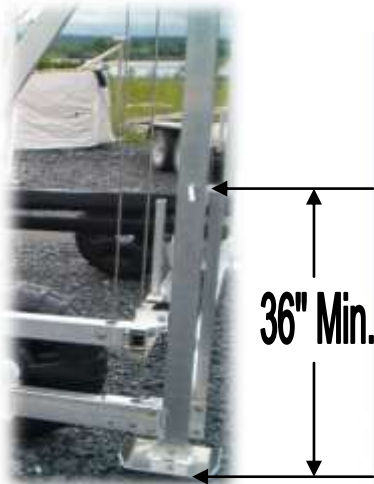

3500 lbs Ponton

lits échelles

Treuil 4000 lbs avec chaînes sans entretien

36" Min.

Avec les Quais Beaulac vous garderez la tête hors de l'eau pour l'ajustement de vos pattes!

Ajustement des pattes au 2"

Pattes de 28" + 60" de levée = 88" maximum du fond

Lits pour quilles échelles sans entretien

lit tapis

Guides centraux ajustables inclus!

Lits pour quilles tapis pour endroit où le niveau d'eau varie. Cela facilite la sortie en cas de manque d'eau!

Modèle Ponton	Capacité de charge	Poids de l'élévateur	Largeur intérieur	Levée	Treuil
3500 lbs lit central Échelle	3500 lbs	380 lbs	120"	60"	4000 lbs
3500 lbs lit central Tapis	3500 lbs	399 lbs	120"	60"	4000 lbs