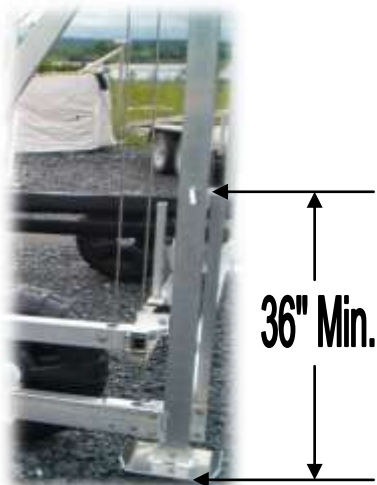

# Élévateur 2500 lbs

36" Min.

Avec les Quais Beaulac vous garderez la tête hors de l'eau pour l'ajustement de vos pattes!

Les guides de côté sont inclus

Treuil 2500 lbs

Ajustement des pattes au 2"  
Pattes de 28" + 60" de levée = 88"  
maximum du fond

Modèle	Capacité de charge	Poids	Largeur intérieur	Levée	Treuil
2500 lbs	2500 lbs	308 lbs	108"	60"	2500 lbs

**Le lit central et les guides de côté sont ajustables!**

**Sous-pattes amovibles**

**Poulies en acétal**